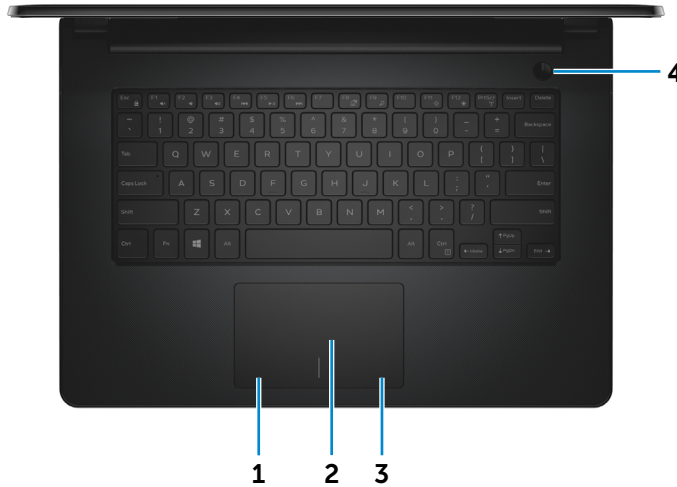

القاعدة

المقدمة

من اليسار

من اليمين

القاعدة

شاشة العرض

1 منطقة النقر الأيسر

اضغط للنقر بالزر الأيسر.

2 لوحة اللمس

حرك إصبعك على لوحة اللمس لتحريك مؤشر الماوس. اضغط للنقر بالزر الأيسر.

3 منطقة النقر الأيمن

اضغط للنقر بالزر الأيمن.

4 زر التيار

اضغط عليه لتشغيل الكمبيوتر إذا لم يكن قيد التشغيل، أو إذا كان في حالة السكون.
اضغط لوضع الكمبيوتر في حالة السكون إذا كان قيد التشغيل.

اضغط مطولاً لمدة 10 ثوانٍ لدفع الكمبيوتر لكي يتوقف عن التشغيل.

ملاحظة: يمكنك تخصيص سلوك زر التشغيل من خلال "خيارات التيار".

لمزيد من المعلومات، انظر أنا وجهاز Dell الخاص بي على

dell.com/support/manuals