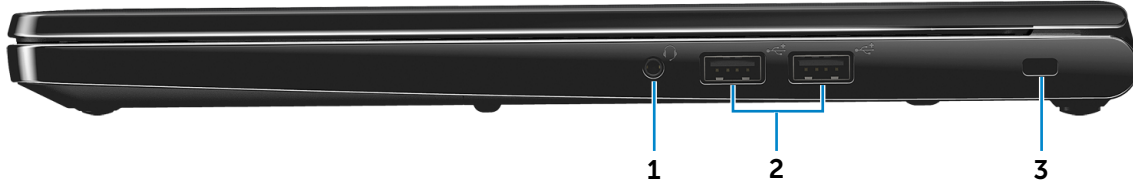

ملاحظة: يمكنك تخصيص سلوك زر التشغيل من خلال "خيارات التيار".

لمزيد من المعلومات، انظر أنا وجهاز Dell الخاص بي على

dell.com/support/manuals

من اليمين

المقدمة

من اليسار

من اليمين

القاعدة

شاشة العرض

1 منفذ سماعة الرأس

يوصيل سماعة رأس، أو ميكروفون، أو منفذ متعدد الوظائف لسماعة الرأس والميكروفون (سماعة رأس).

2 منافذ USB 2.0 (2)

يوصل أجهزة طرفية مثل أجهزة التخزين، والطابعات، وهكذا. يوفر سرعات لنقل البيانات تصل إلى 480 ميجابايت/ث.